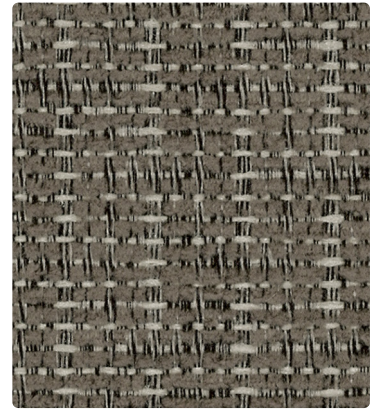

**SYDNEY**  
456-000 Taupe

**SCORE**  
SE-017 Frost

**SYDNEY**  
456-016 Silver

**FEDORA 621-046**  
**GATSBY WC978-046**  
Light Grey

**SCORE**  
SE-027 Almond

**APOLLO SILICONE**  
SAP-019 Mango

**FEDORA 621-011**  
**GATSBY WC978-011**  
Tomato

**APOLLO SILICONE**  
SAP-036 Quarry

**SCORE**  
SE-026 Charcoal

**SCORE**  
SE-037 Pumice

**APOLLO SILICONE**  
SAP-027 Latte

**SCORE**  
SE-009 Spice

**SCORE**  
SE-001 Rouge

**SCORE**  
SE-016 Slate

**FEDORA 621-026**  
**GATSBY WC978-026**  
Pewter

**SCORE**  
SE-010 Bark

**FEDORA 621-017**  
**GATSBY WC978-017**  
Fawn

**FEDORA 621-019**  
**GATSBY WC978-019**  
Tangelo

**APOLLO SILICONE**  
SAP-001 Poppy

**APOLLO SILICONE**  
SAP-016 Bitumen

**SYDNEY**  
456-006 Iron